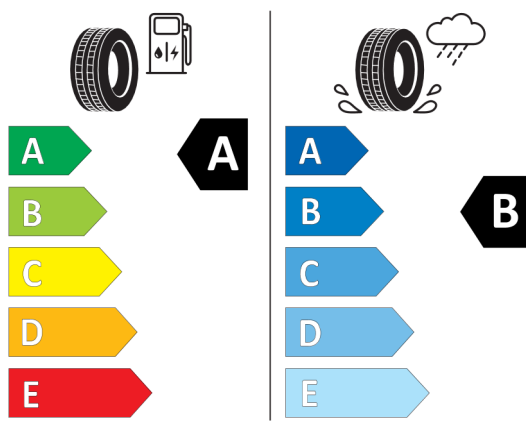

Continental 0313331

215/65 R 17 99 H C1