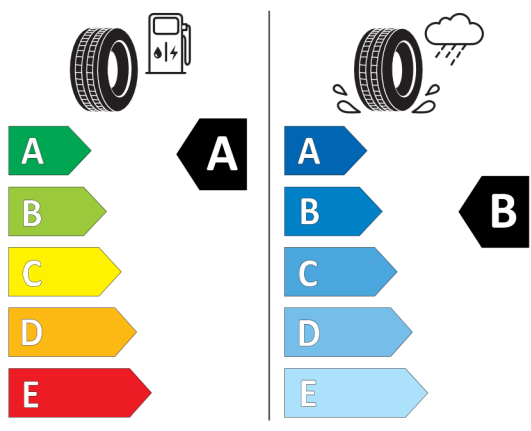

KONFIGURACE DACIA NOVÝ DUSTER

Vytvořeno: 04 / 04 / 2025

Štítky pneumatik identické pro přední i zadní nápravu

Hankook 1030175

215/65R17 99 H C1